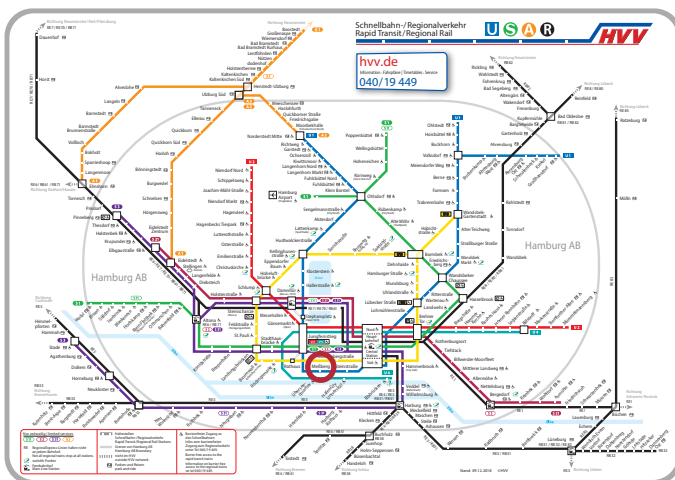

### Vom Hauptbahnhof | From central station:

🕒 ca. 8 min.

### Vom Flughafen | From the airport:

🕒 ca. 40 min.

🚇 S1 → Ohlsdorf, Exit "Ohlsdorf"

🚇 U1 → Farmsen, Exit "Meßberg"

🚶 → Koreastraße 7

### Vom Hauptbahnhof | From central station:

🕒 ca. 20 min.

🚇 U1 → Norderstedt/Ohlsdorf, Exit "Meßberg"

🚶 → Koreastraße 7

🕒 ca. 15 min.

🚶 → Koreastraße 7 (zu Fuß | Walking)

[www.hvv.de](http://www.hvv.de)

## Über die Elbe mit der Fähre | Across the river Elbe by ferry, incl. "Sightseeing Tour"

🚢 62 → Landungsbrücken (Brücke 1), Exit "Landungsbrücken" oder/oder 72 → Elbphilharmonie, Exit "Elbphilharmonie"  
🚢 111 → Baakenhöft, Exit Bus Stop "Koreastraße" 🚶